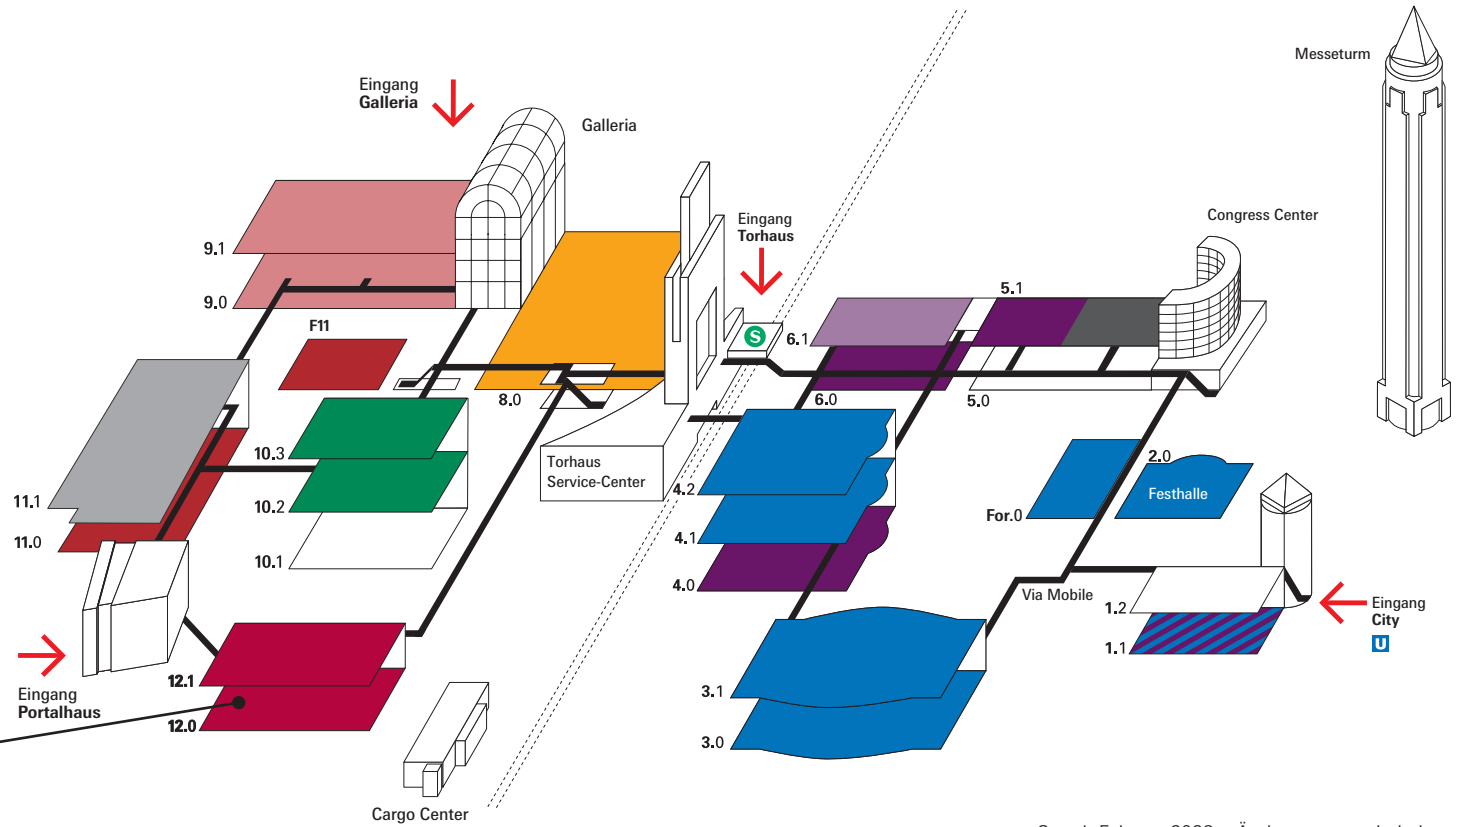

ISH

13.–17.3.2023
Frankfurt am Main

ISH MEHR.WERT
Welcome Desk

Stand: Februar 2023 – Änderungen vorbehalten

Energy

Wärmeerzeugung, -systeme, Wärmeübergabe, Energiemanagement, -speicherung	Hallen 12.0, 12.1
Wärmeerzeugung, Holzwärme, Abgastechnik, Wärmeübergabe	Halle 11.0, F11
Wärmeverteilung: Pumpen, Ausdehnungsgefäße	Halle 9.0
Wärmeverteilung: Heizungsarmaturen, Stationen, Fittings	Halle 9.1
Kälte-, Klima- und Lüftungstechnik	Halle 8.0
Anlagen-, Raum-, Gebäudeautomation, Mess- und Prüfgeräte	Halle 10.2
Anlagen-, Raum-, Gebäudeautomation, Energiemanagement	Halle 10.3

Water

Erlebniswelt Bad	Hallen 2.0, Forum, 3.0, 3.1, 4.1, 4.2
Installationstechnik	Hallen 4.0, 5.1, 6.0
Werkzeuge, Befestigungsmaterial	Halle 6.1
Software	Halle 5.1
International Sourcing	Halle 1.1

Event Halle geöffnet vom 14.–16.3.2023

ISH Go-Kart #rennwertgerät – die große Belastungsprobe Halle 11.1