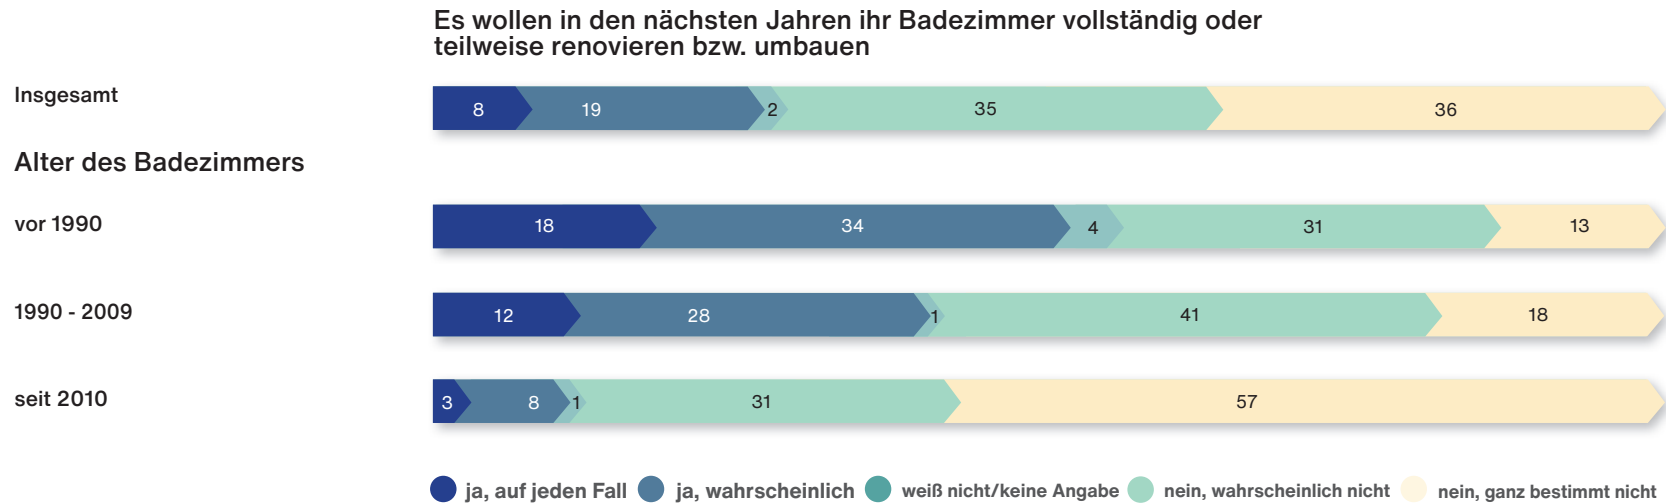

Renovierungspläne für das Badezimmer von Eigentümern

Haben Sie vor, in den nächsten Jahren Ihr Badezimmer vollständig oder teilweise zu renovieren bzw. umzubauen oder irgendwelche größeren Veränderungen oder Anschaffungen in Ihrem Bad vorzunehmen?

Basis: 1.860 befragte Wohneigentümer | Angaben in Prozent
Grundlagenstudie Badezimmer 2024
#germanbathrooms
Vereinigung Deutsche Sanitärwirtschaft e.V. (VDS) | Forsa