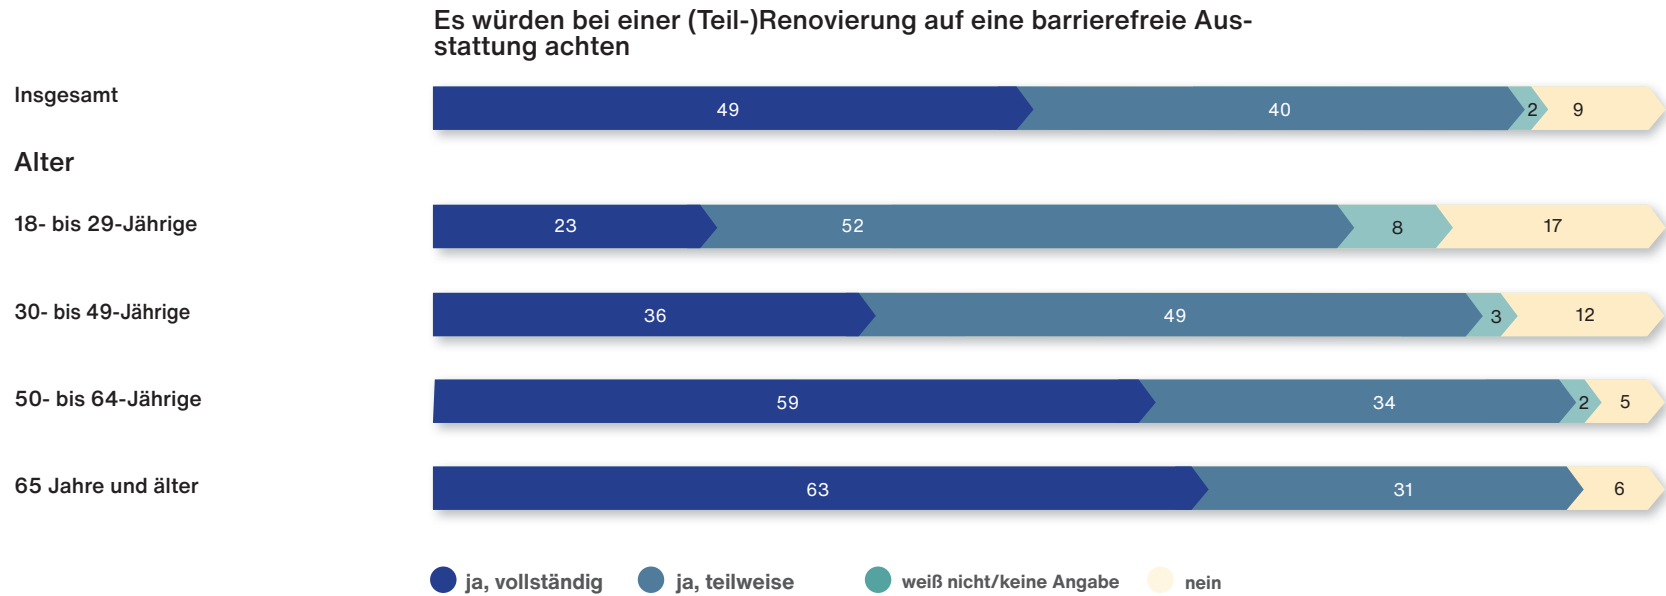

Das (hauptsächlich genutzte) Badezimmer wurde zuletzt vollständig oder zumindest teilweise renoviert oder umgebaut...

i Basis: 3.056 Befragte | Angaben in Prozent
 Grundlagenstudie Badezimmer 2024
 #germanbathrooms
 Vereinigung Deutsche Sanitärwirtschaft e.V. (VDS) |
 Forsa

Renovierungspläne für das Badezimmer von Eigentümern

Haben Sie vor, in den nächsten Jahren Ihr Badezimmer vollständig oder teilweise zu renovieren bzw. umzubauen oder irgendwelche größeren Veränderungen oder Anschaffungen in Ihrem Bad vorzunehmen?

Basis: 1.860 befragte Wohneigentümer | Angaben in Prozent
 Grundlagenstudie Badezimmer 2024
 #germanbathrooms
 Vereinigung Deutsche Sanitärwirtschaft e.V. (VDS) | Forsa

Barrierefreie Renovierung

Werden bzw. würden Sie bei der (Teil-)Renovierung des Badezimmers auf eine barrierefreie Ausstattung achten?