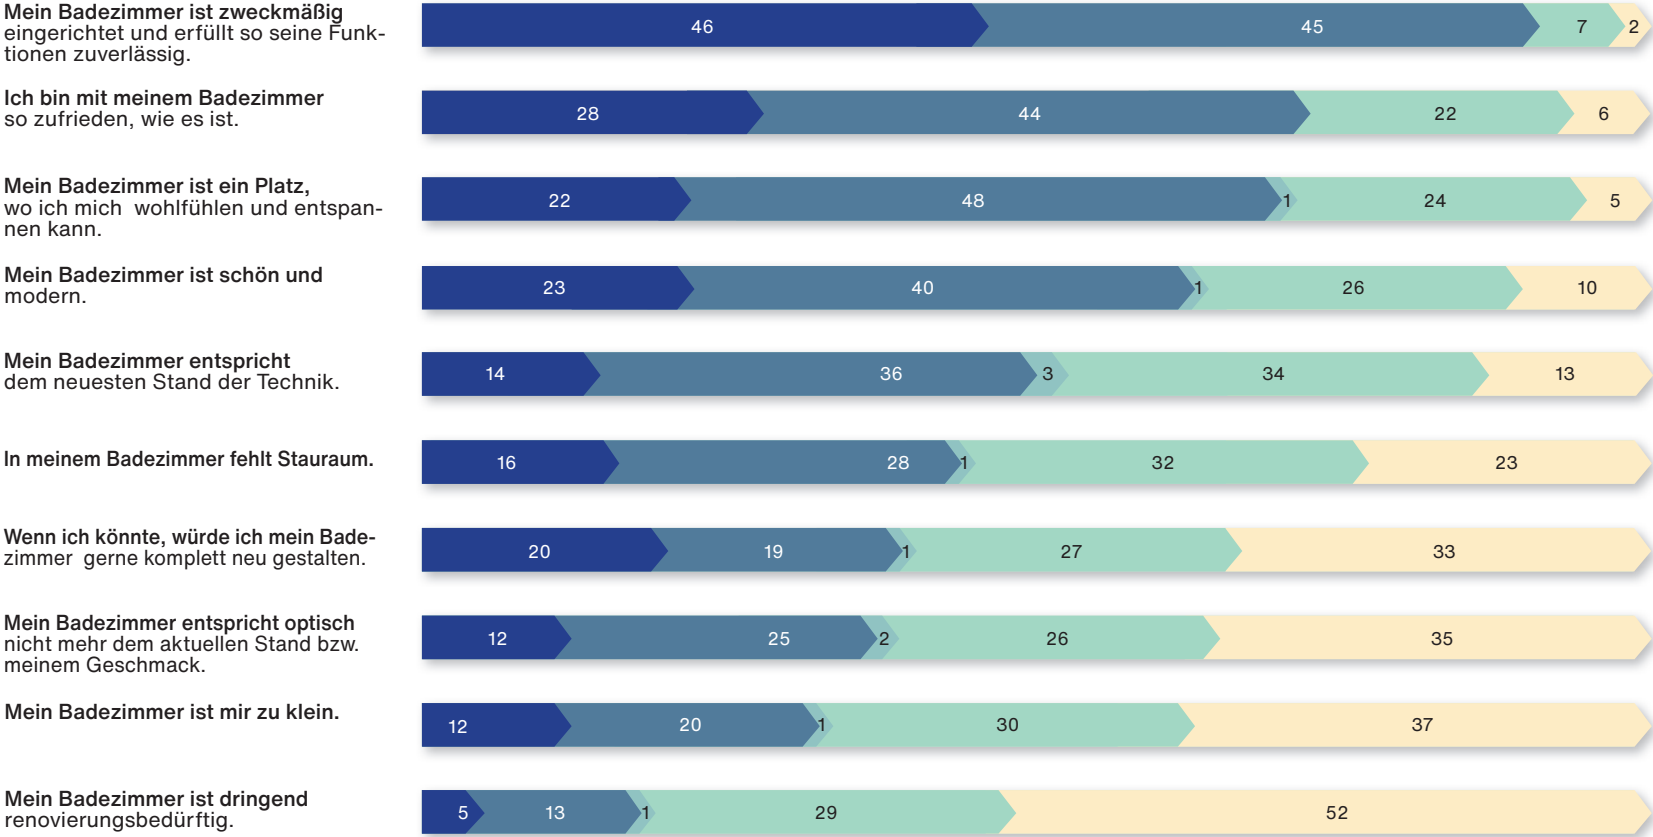

#germanbathrooms

Grundlagenstudie Badezimmer.

#ISH25

Die Deutschen und ihre Badezimmer.

Ergebnisse der forsa-Grundlagenstudie
im Auftrag der Vereinigung Deutsche
Sanitärwirtschaft e.V. (VDS)

Oktober 2024 | Auszug PK ISH 2025

Besreibungen zum Badezimmer

Wie würden Sie Ihr Badezimmer beschreiben? Welche der folgenden Aussagen treffen auf Ihr Badezimmer zu?

Die folgenden Aussagen treffen auf das Badezimmer ...

● voll und ganz zu
 ● eher zu
 ● weiß nicht / k.A.
 ● eher nicht zu
 ● überhaupt nicht zu