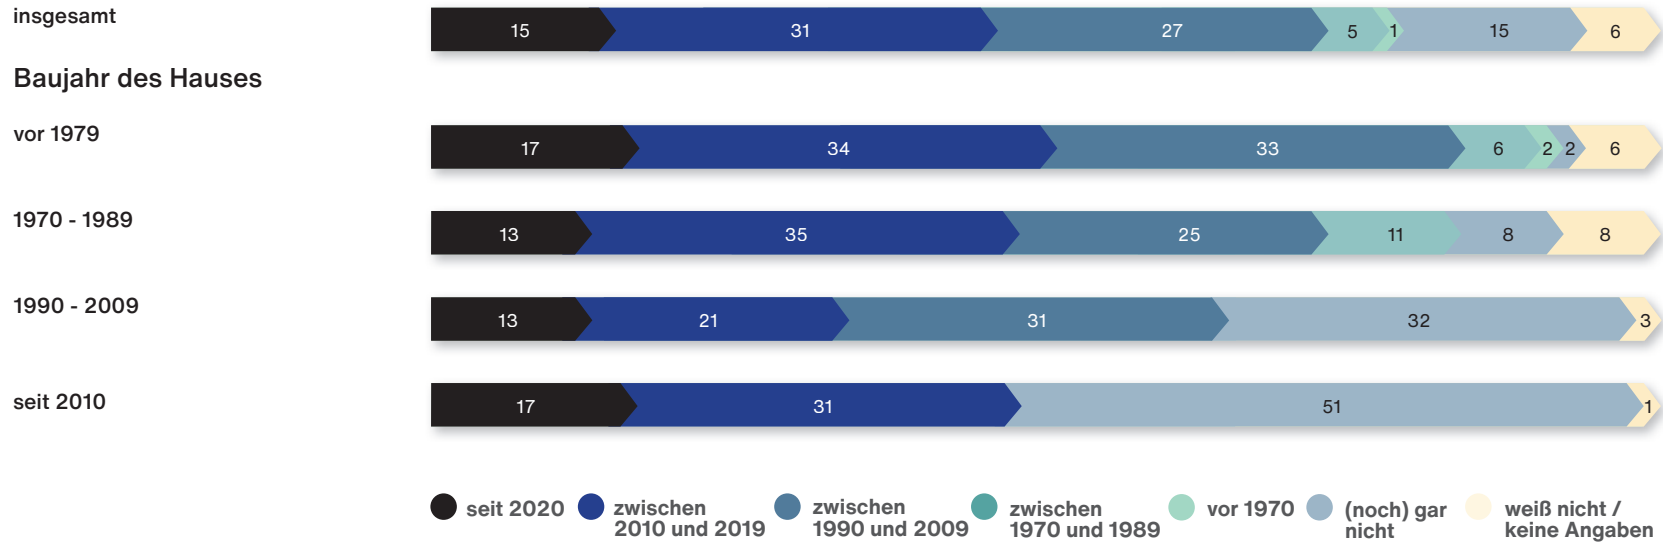

#germanbathrooms

Grundlagenstudie Badezimmer.

#ISH25

Die Deutschen und ihre Badezimmer.

Ergebnisse der forsa-Grundlagenstudie
im Auftrag der Vereinigung Deutsche
Sanitärwirtschaft e.V. (VDS)

Oktober 2024 | Auszug PK ISH 2025

Besreibungen zum Badezimmer

Wie würden Sie Ihr Badezimmer beschreiben? Welche der folgenden Aussagen treffen auf Ihr Badezimmer zu?

Die folgenden Aussagen treffen auf das Badezimmer ...

● voll und ganz zu
 ● eher zu
 ● weiß nicht / k.A.
 ● eher nicht zu
 ● überhaupt nicht zu

Basis: 3.056 Befragte | Angaben in Prozent
 Grundlagenstudie Badezimmer 2024
 #germanbathrooms
 Vereinigung Deutsche Sanitärwirtschaft e.V. (VDS) |
 Forsa

18 Renovations-Stand deutscher Badezimmer

Wann wurde Ihr (hauptsächlich genutztes) Badezimmer zuletzt vollständig oder zumindest teilweise renoviert oder umgebaut?

Das (hauptsächlich genutzte) Badezimmer wurde zuletzt vollständig oder zumindest teilweise renoviert oder umgebaut...

i Basis: 3.056 Befragte | Angaben in Prozent
 Grundlagenstudie Badezimmer 2024
 #germanbathrooms
 Vereinigung Deutsche Sanitärwirtschaft e.V. (VDS) |
 Forsa